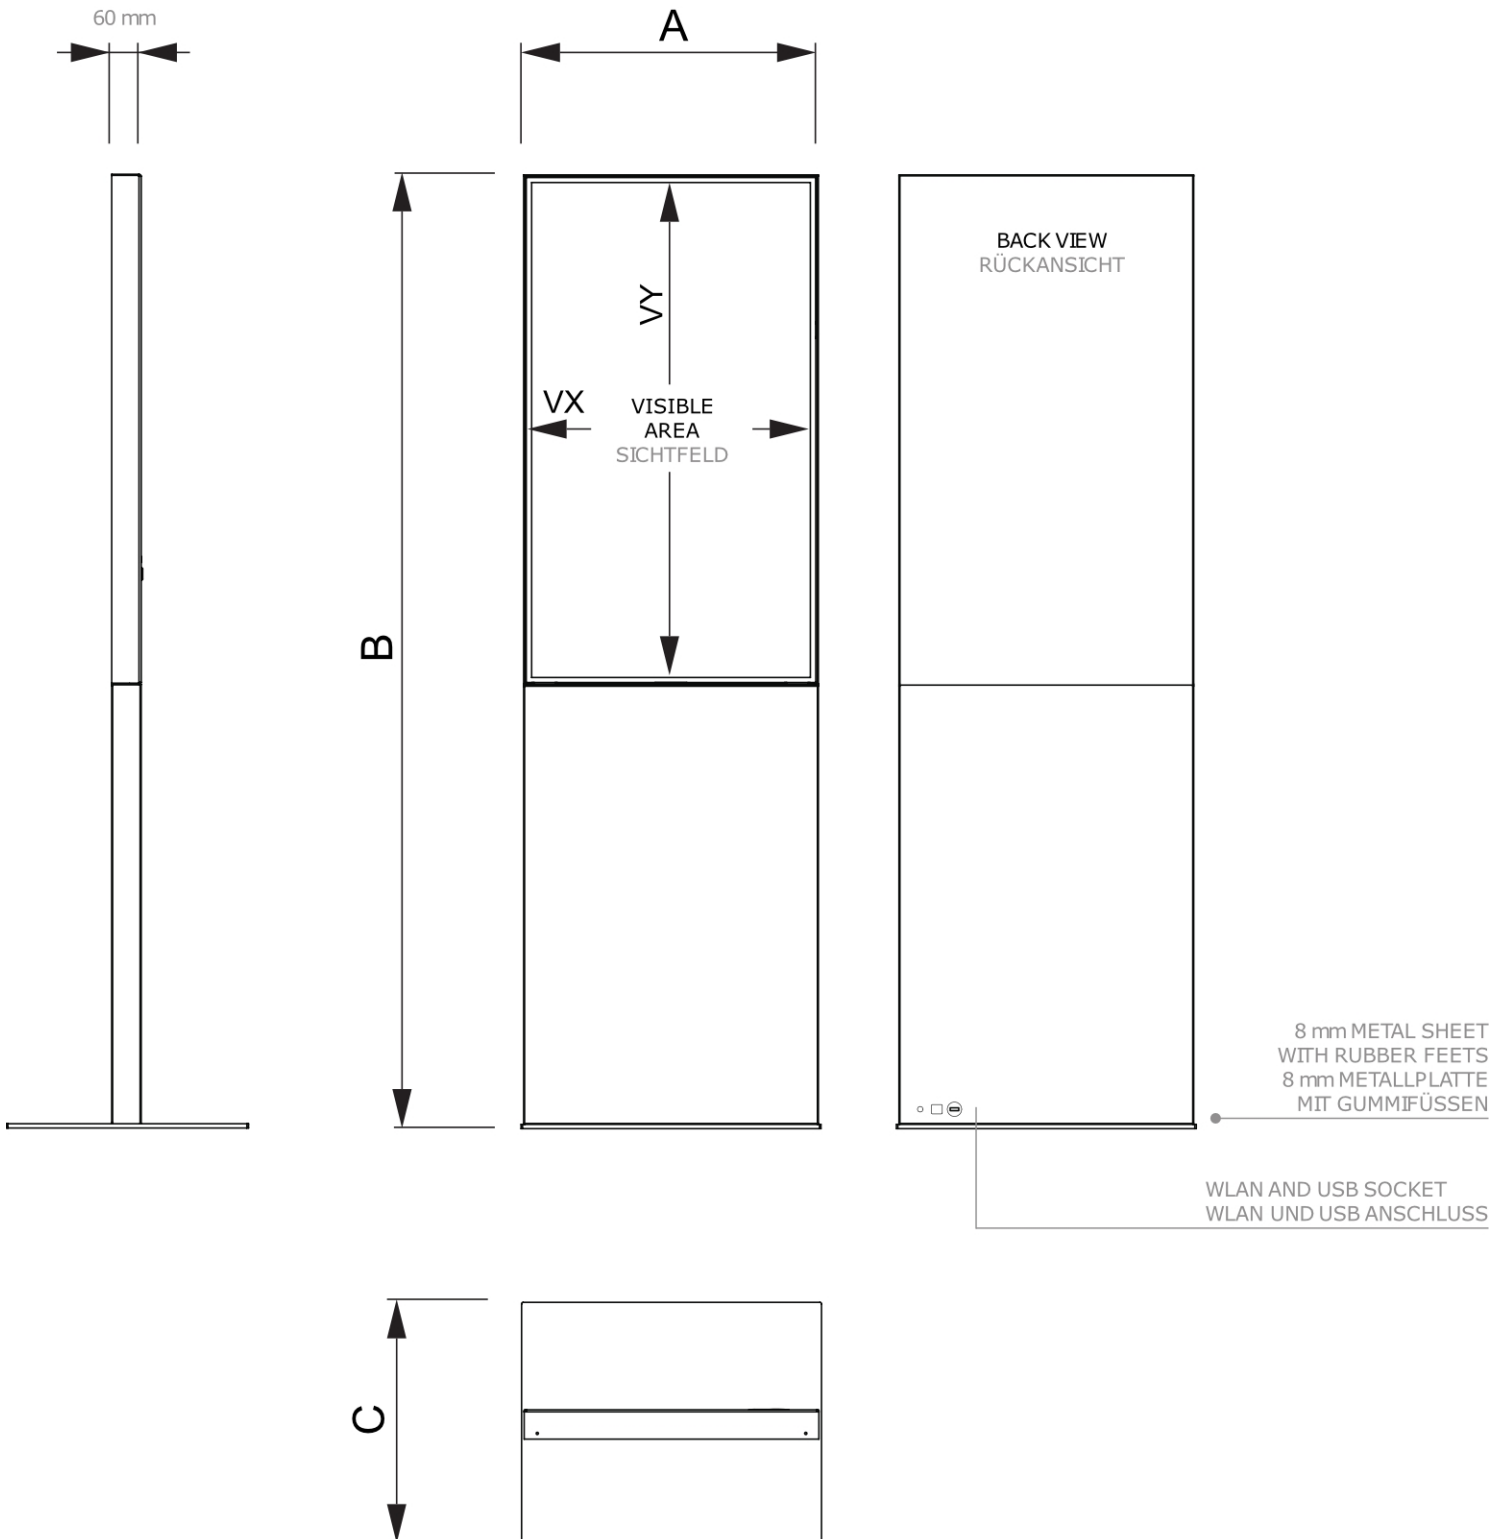

## Smart Line Digital Totem z monitorem Samsung 55" z Ekranem Doty

DITTOTEM55C9003ESFT

- Elegancka konstrukcja bezramkowa
- Standardowa obudowa dostępna w kolorze czarnym lub białym
- Ciężka podstawa z blachy stalowej o grubości 8 mm zapewnia odpowiednią stabilność

## Smart Line Digital Totem z monitorem Samsung 55" z Ekranem Doty

DITTOTEM55C9003ESFT

### PODSTAWOWE INFORMACJE

SKU	Sizes (mm) (A x B x C)	Format (mm)	Widoczny rozmiar (mm) (VXxVY)	Rozstaw otworów (mm) (XxY)
DITTOTEM55C9003ESFT	752 x 1931 x 520	55"	680,4 x 1209,6 mm	-

Orientacja	Weight (kg)
Pionowy	89,00